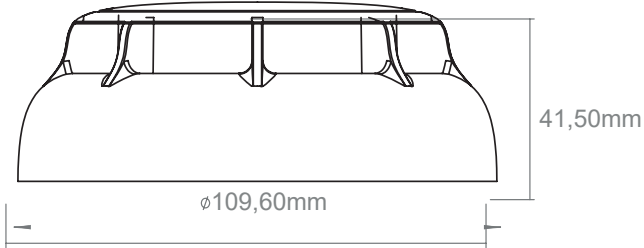

Teknik Özellikler	TSD-5135
Standart	EN 54-7
Çalışma Tipi	Optik
Duman Algılama Seviyesi	~0,15db/m
Alarm Çıkışı	NC Kuru Kontak/1A-10W
<b>Elektriksel</b>	
Güç	10-18VDC
Sükünet Akımı	10mA
Alarm Akımı	10mA
Başlama Zamanı	15sn.
<b>Mekaniksel</b>	
Ağırlık (Taban Dahil / Hariç)	183gr / 125gr
Boyutlar (mm)	Ø110, h42
Gövde Malzemesi ve Renk	ABS Beyaz
LED Bildirim	Kırmızı (Alarm) Mavi (Durum)
<b>Çevresel</b>	
Çalışma Sıcaklığı	-10°C ~ 55°C
Nem	95% RH (max)
Koruma Sınıfı	IP30